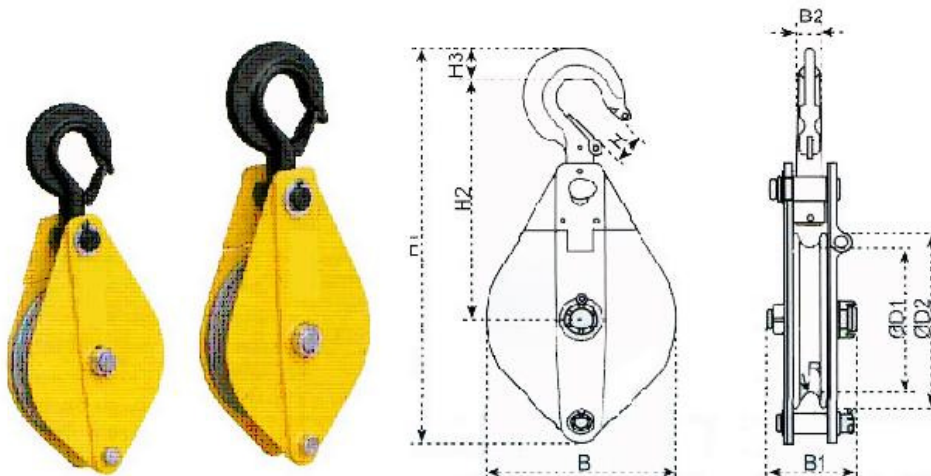

## Монтажный блок

Монтажный блок с откидной частью боковой пластины для удобства установки каната в блоке. Литые блоки – изготовлены из высококачественной стали.

Рабочая нагрузка (т)	Зев крюка H (мм)	Диаметр каната (мм)	Размеры (мм)									Вес (кг)
			B	B1	B2	H1	H2	H3	D1	D2	R	
1	23	7	118	76	17	305	200	23	85	105	4	3.3
2	27	13	119	92	24	425	263	30	150	190	7	8.9
3.2	31	15	230	108	28	496	295	40	180	220	9	15.5
6.4	42	18	270	116	35	655	375	47	210	260	10	26.5